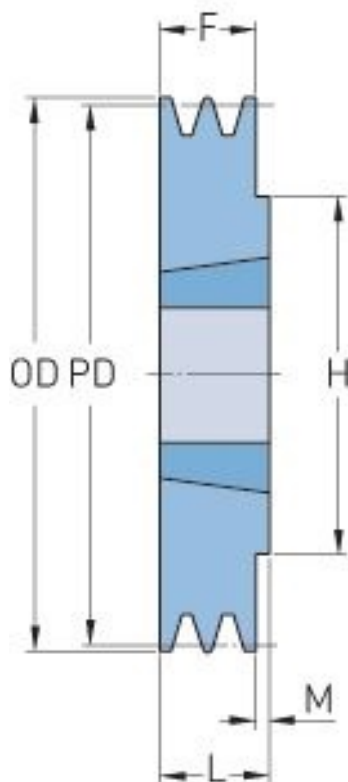

# PHP 1SPA75TB

Roztečný průměr (mm)	75
Vnější průměr (mm)	80.5
Typ řemenice	1
Číslo pouzdra	1108
Min. vnitřní průměr (mm)	9
Max. vnitřní průměr (mm)	28
F (mm)	22
G (mm)	-
K (mm)	-
L (mm)	22
M (mm)	2
H (mm)	62
Hmotnost (kg)	0.4